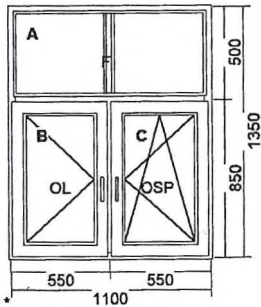

2) (OL+OSP+FIX) 1100 x 1350

Pohľad z vnútra

Množstvo

9 ks

SYSTÉM : PVC OKNO (5 komorový)
TYP : (OL+OSP+FIX) 1100 x 1350
FARBA: _____ Zlatý dub/biela
SKLO (A) _____ 4/16/4mm, dvojsklo U=1,1W/m2K
KOVANIE: _____ MACO MULTI-MATIC, kovová KĽUČKA
PODKLAD: _____ Podparapetný 30mm, nezarátaný do rozmeru
KRÍDLO: _____ OBLÉ + ZASKLIEVACIE LIŠTY ROUND- LINE

Doplňky

Priečka ID 4000 biela

0,5 m