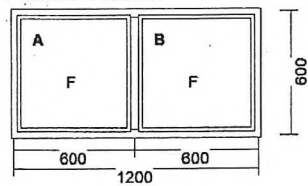

### 4) STULP (OL + OP) 1200 x 2000

Pohľad z vnútra

Množstvo

1 ks

**SYSTÉM :** PVC Vchodové dvere ( 120mm krídlo )  
**TYP :** STULP (OL + OP) 1200 x 2000  
**FARBA:** \_\_\_\_\_ Zlatý dub/biela  
**POLE (A)** \_\_\_\_\_ 4/16/4mm, dvojsklo U=1,1W/m2K 600x2000  
**POLE (B)** \_\_\_\_\_ 4/16/4mm, dvojsklo U=1,1W/m2K 600x2000  
**KOVANIE:** \_\_\_\_\_ GU-SECURY AUTOMATIC KĽUČKA / KĽUČKA, zamykanie kľúčom  
**OTVÁRANIE:** \_\_\_\_\_ DO VON  
**PRAH:** \_\_\_\_\_ HLINÍKOVÝ 20mm zarátaný do rozmeru  
**KRÍDLO:** \_\_\_\_\_ ROVNÉ + ZASKLIEVACIE LIŠTY ROUND - LINE

### 5) 2 X FIX V RÁME 1200 x 600

Pohľad z vnútra

Množstvo

1 ks

**SYSTÉM :** PVC Svetlík ( 5 komorový )  
**TYP :** 2 X FIX V RÁME 1200 x 600  
**FARBA:** \_\_\_\_\_ Zlatý dub/biela  
**SKLO (A)** \_\_\_\_\_ 4/16/4mm, dvojsklo U=1,1W/m2K  
**SKLO (B)** \_\_\_\_\_ 4/16/4mm, dvojsklo U=1,1W/m2K  
**RÁM:** \_\_\_\_\_ ROVNÝ + ZASKLIEVACIE LIŠTY ROUND- LINE