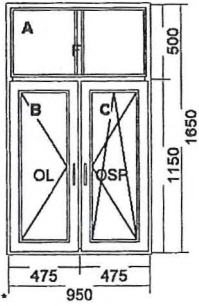

Grafické zobrazenie predstavuje pohľad z vnútra.

1) (OL+OSP+FIX) 950 x 1650

Pohľad z vnútra

Množstvo

18 ks

SYSTÉM : PVC OKNO ( 5 komorový )  
TYP : (OL+OSP+FIX) 950 x 1650  
FARBA: \_\_\_\_\_ Zlatý dub/biela  
SKLO (A) \_\_\_\_\_ 4/16/4mm, dvojsklo U=1,1W/m2K  
KOVANIE: \_\_\_\_\_ MACO MULTI-MATIC, kovová KĽUČKA  
PODKLAD: \_\_\_\_\_ Podparapetný 30mm, nezarátaný do rozmeru  
KRÍDLO: \_\_\_\_\_ OBLÉ + ZASKLIEVACIE LIŠTY ROUND- LINE