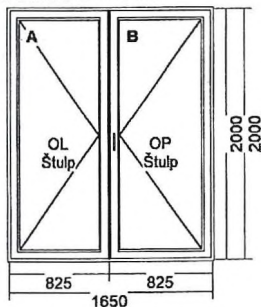

8) STULP (OL + OP) 1650 x 2000

Pohľad z vnútra

Množstvo

1 ks

SYSTÉM : PVC Vchodové dvere (120mm krídlo)
TYP : STULP (OL + OP) 1650 x 2000
FARBA: _____ Zlatý dub/biela
POLE (A) _____ 4/16/4mm, dvojsklo U=1,1W/m2K 825x2000
POLE (B) _____ 4/16/4mm, dvojsklo U=1,1W/m2K 825x2000
KOVANIE: _____ GU-SECURY AUTOMATIC KL'UČKA / KL'UČKA, zamykanie kľúčom
OTVÁRANIE: _____ DO VON
PRAH: _____ HLINÍKOVÝ 20mm zarátaný do rozmeru
KRIDLO: _____ ROVNÉ + ZASKLIEVACIE LIŠTY ROUND - LINE