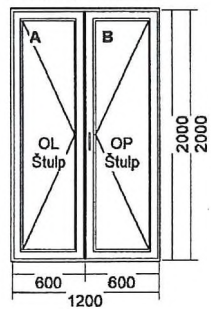

4) STULP (OL + OP) 1200 x 2000

Pohľad z vnútra

Množstvo

1 ks

SYSTÉM : PVC Vchodové dvere (120mm krídlo)
TYP : STULP (OL + OP) 1200 x 2000
FARBA: _____ Zlatý dub/biela
POLE (A) _____ 4/16/4mm, dvojsklo U=1,1W/m2K 600x2000
POLE (B) _____ 4/16/4mm, dvojsklo U=1,1W/m2K 600x2000
KOVANIE: _____ GU-SECURY AUTOMATIC KĽUČKA / KĽUČKA, zamykanie kľúčom
OTVÁRANIE: _____ DO VON
PRAH: _____ HLINÍKOVÝ 20mm zarátaný do rozmeru
KRÍDLO: _____ ROVNÉ + ZASKLIEVACIE LIŠTY ROUND - LINE