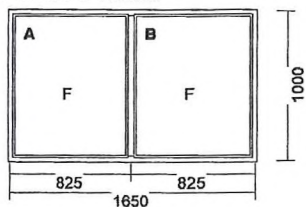

9) 2 X FIX V RÁME 1650 x 1000

Pohľad z vnútra

Množstvo

1 ks

SYSTÉM : PVC Svetlík (5 komorový)
TYP : 2 X FIX V RÁME 1650 x 1000
FARBA: _____ Zlatý dub/biela
SKLO (A) _____ 4/16/4mm, dvojsklo U=1,1W/m2K
SKLO (B) _____ 4/16/4mm, dvojsklo U=1,1W/m2K
RÁM: _____ ROVNÝ + ZASKLIEVACIE LIŠTY ROUND- LINE

Doplňky

Spájací profil veľké "H" 2,5mm s tesnením ID 4000, biely

0,8 m

Okna/Dvere/

Množstvo

35 ks