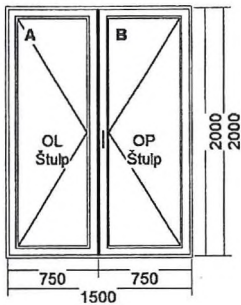

6) STULP (OL + OP) 1500 x 2000

Pohľad z vnútra

Množstvo

1 ks

SYSTÉM : PVC Vchodové dvere (120mm krídlo)
TYP : STULP (OL + OP) 1500 x 2000
FARBA: _____ Zlatý dub/biela
POLE (A) _____ 4/16/4mm, dvojsklo U=1,1W/m2K 750x2000
POLE (B) _____ 4/16/4mm, dvojsklo U=1,1W/m2K 750x2000
KOVANIE: _____ GU-SECURY AUTOMATIC KL'UČKA / KL'UČKA, zamykanie kľúčom
OTVÁRANIE: _____ DO VON
PRAH: _____ HLINÍKOVÝ 20mm zarátaný do rozmeru
KRIDLO: _____ ROVNÉ + ZASKLIEVACIE LIŠTY ROUND - LINE