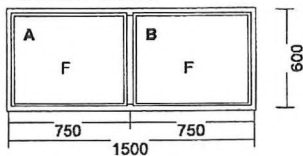

7) 2 X FIX V RÁME 1500 x 600

Pohľad z vnútra

Množstvo

1 ks

SYSTÉM : PVC Svetlík (5 komorový)
TYP : 2 X FIX V RÁME 1500 x 600
FARBA: _____ Zlatý dub/biela
SKLO (A) _____ 4/16/4mm, dvojsklo U=1,1W/m2K
SKLO (B) _____ 4/16/4mm, dvojsklo U=1,1W/m2K
RÁM: _____ ROVNÝ + ZASKLIEVACIE LIŠTY ROUND- LINE

Doplňky

Spájací profil veľké "H" 2,5mm s tesnením ID 4000, biely

0,8 m