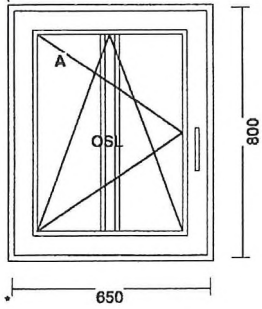

3) (OSL) 650 x 800

Pohľad z vnútra

Množstvo

2 ks

SYSTÉM : PVC OKNO (5 komorový)
TYP : (OSL) 650 x 800
FARBA: _____ Zlatý dub/biela
SKLO (A) _____ 4/16/4mm, dvojsklo U=1,1W/m2K
KOVANIE: _____ MACO MULTI-MATIC, kovová KĽUČKA
PODKLAD: _____ Podparapetný 30mm, nezarátaný do rozmeru
KRÍDLO: _____ OBLÉ + ZASKLIEVACIE LIŠTY ROUND- LINE

Doplňky

Priečka ID 4000 biela

0,8 m